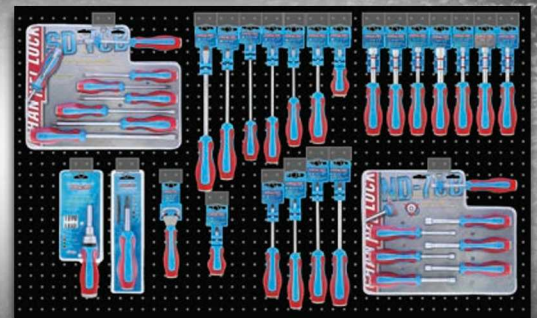

PTD-DR1
48"w x 26"h

ITEM	QTY.	ITEM	QTY.
2N132CB	2	S368CB	2
N120CB	2	S388CB	2
N140CB	2	P104CB	2
N316CB	2	P201CB	2
N380CB	2	P204CB	2
N516CB	2	P206CB	2
N716CB	2	P306CB	2
ND-7CB	2	61CB	2
S141CB	2	BOCB	2
S144CB	2	181CB	2
S146CB	2	SD-7CB	2
S364CB	2	Total	48
S366CB	2