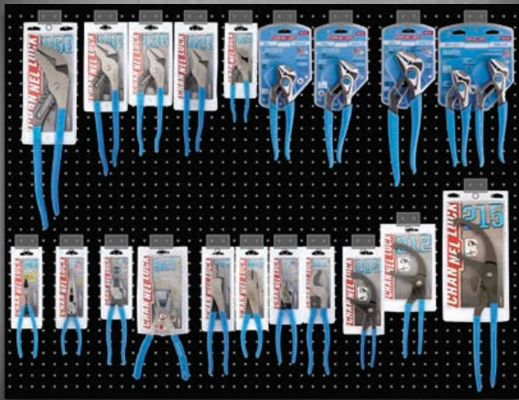

PTD-AUTO
48"w x 33"h

ITEM	QTY.	ITEM	QTY.
209	2	460	1
212	2	GS-1X	2
215	2	440®X	2
E318	2	430®X	2
337	2	428X	2
420®	2	758	2
426	2	909	2
430®	2	911	2
440®	2	927	2
447	2	Total	39
458	2