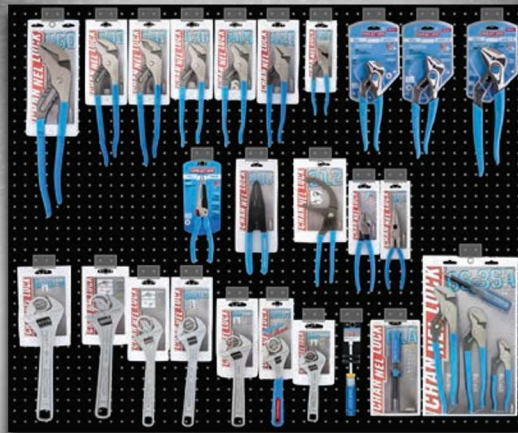

PTD-PLMBG
48" w x 40" h

ITEM	QTY.	ITEM	QTY.
212	2	908	2
317	2	968	2
337	2	61A	2
415	2	810PW	2
420®	2	812PW	2
426	2	8WCB	2
430®	2	806W	2
440®	2	808W	2
442	2	810W	2
460	1	812W	2
440®X	2	GS-3SA	2
430®X	2	N516A	2
428X	2	Total	49