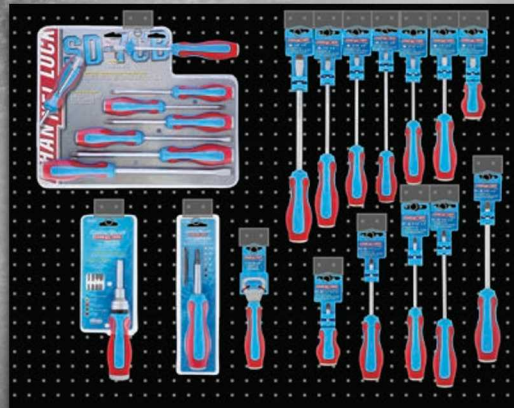

PTD-SD1
48" w x 26" h

ITEM	QTY.	ITEM	QTY.
S141CB	2	P204CB	2
S144CB	2	P206CB	2
S146CB	2	P306CB	2
S364CB	2	61CB	2
S366CB	2	BOCB	2
S368CB	2	181CB	2
S388CB	2	SD-7CB	2
P104CB	2	Total	32
P201CB	2