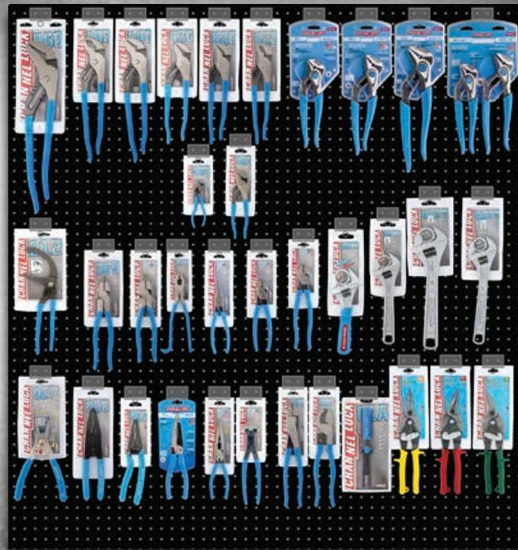

PTD-9
48"W x 52"H

ITEM	QTY.	ITEM	QTY.
212	2	440°	2
E318	2	442	2
337	2	460	2
338	2	61A	2
GS-1X	2	610AS	2
440°X	2	610AL	2
430°X	2	610AR	2
428X	2	908	2
358	2	909	2
336	2	911	2
350S	2	927	2
368	2	957	2
369	2	968	2
420°	2	808W	2
422	2	810W	2
424	2	812W	2
426	2	8WCB	2
430°	2	Total	70