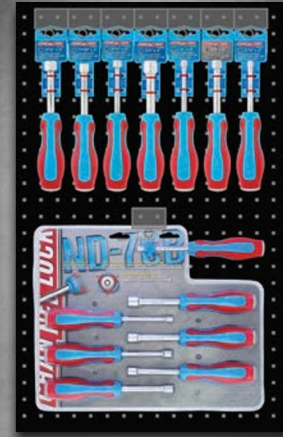

**PTD-FARM**  
48" w x 52" h

ITEM	QTY.	ITEM	QTY.
85	2	447	2
215	2	458	2
317	2	460	2
337	2	480	1
357	2	526	2
360	2	528	2
369	2	808W	2
420 <sup>®</sup>	2	810W	2
426	2	812W	2
430 <sup>®</sup>	2	909	2
440 <sup>®</sup>	2	927	2
442	2	968	2
GS-1X	2	148-10	2
440 <sup>®</sup> X	2	8WCB	2
430 <sup>®</sup> X	2	GL10	2
428X	2	<b>Total</b>	<b>61</b>

**PTD-LC1**  
48" w x 18" h

ITEM	QTY.
E41S	2
E42S	2
E47S	2
E50S	2
424	2
524	2
<b>Total</b>	<b>12</b>

**PTD-MTS3**  
48" w x 26" h

ITEM	QTY.
38040	2
38041	2
39070	2
39100	2
39067	1
39053	1
<b>Total</b>	<b>10</b>

**PTD-LONG REACH**  
48" w x 26" h

ITEM	QTY.
718	2
728	2
738	2
748	2
758	2
<b>Total</b>	<b>10</b>

**PTD-MTS5**  
48" w x 26" h

ITEM	QTY.
32161	2
32162	2
34211	2
34212	2
38181	2
38182	2
<b>Total</b>	<b>12</b>

**PTD-ND1**  
48" w x 26" h

ITEM	QTY.
N132CB	2
N120CB	2
N140CB	2
N316CB	2
N380CB	2
N516CB	2
N716CB	2
ND-7CB	2
<b>Total</b>	<b>16</b>

**PTD-PW1**  
48" w x 26" h

ITEM	QTY.
806PW	2
808PW	2
810PW	2
812PW	2
<b>Total</b>	<b>8</b>